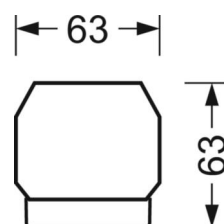

Механика

цвет корпуса	белый стандартный для электротехники RAL 9016
размеры (LxWxH/DxH)	1531mm x 55mm x 33mm
вес (нетто)	1.9kg
Вид монтажа	сборка трековых систем

DEEP-LINK

<https://www.regiolux.de/ru/article/18614304100>

Ссылка	LED 9000lm 840
ηLB	100 %
Φ ↓/↑	98 % / 2 %
UGR поп./вдоль	21.6 / 22.0

размеры

L	1531 mm	Длина
B	55 mm	Ширина
H	33 mm	Высота
