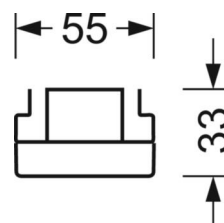

Механика

цвет корпуса	белый стандартный для электротехники RAL 9016
размеры (LxWxH/DxH)	1531mm x 55mm x 33mm
вес (нетто)	1.9kg
Вид монтажа	сборка трековых систем

DEEP-LINK

<https://www.regiolux.de/ru/article/18614304100>

Ссылка	LED 9000lm 840
ηLB	100 %
Φ ↓/↑	98 % / 2 %
UGR поп./вдоль	21.6 / 22.0

размеры

L	1531 mm	Длина
B	55 mm	Ширина
H	33 mm	Высота
