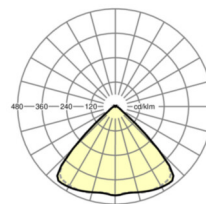

Механика

цвет корпуса	белый стандартный для электротехники RAL 9016
размеры (LxWxH/DxH)	1531mm x 55mm x 33mm
вес (нетто)	1.9kg
Вид монтажа	сборка трековых систем

DEEP-LINK

<https://www.regiolux.de/ru/article/18614304100>

Ссылка	LED 9000lm 840
ηLB	100 %
Φ ↓/↑	98 % / 2 %
UGR поп./вдоль	21.6 / 22.0

размеры

L	1531 mm	Длина
B	55 mm	Ширина
H	33 mm	Высота
